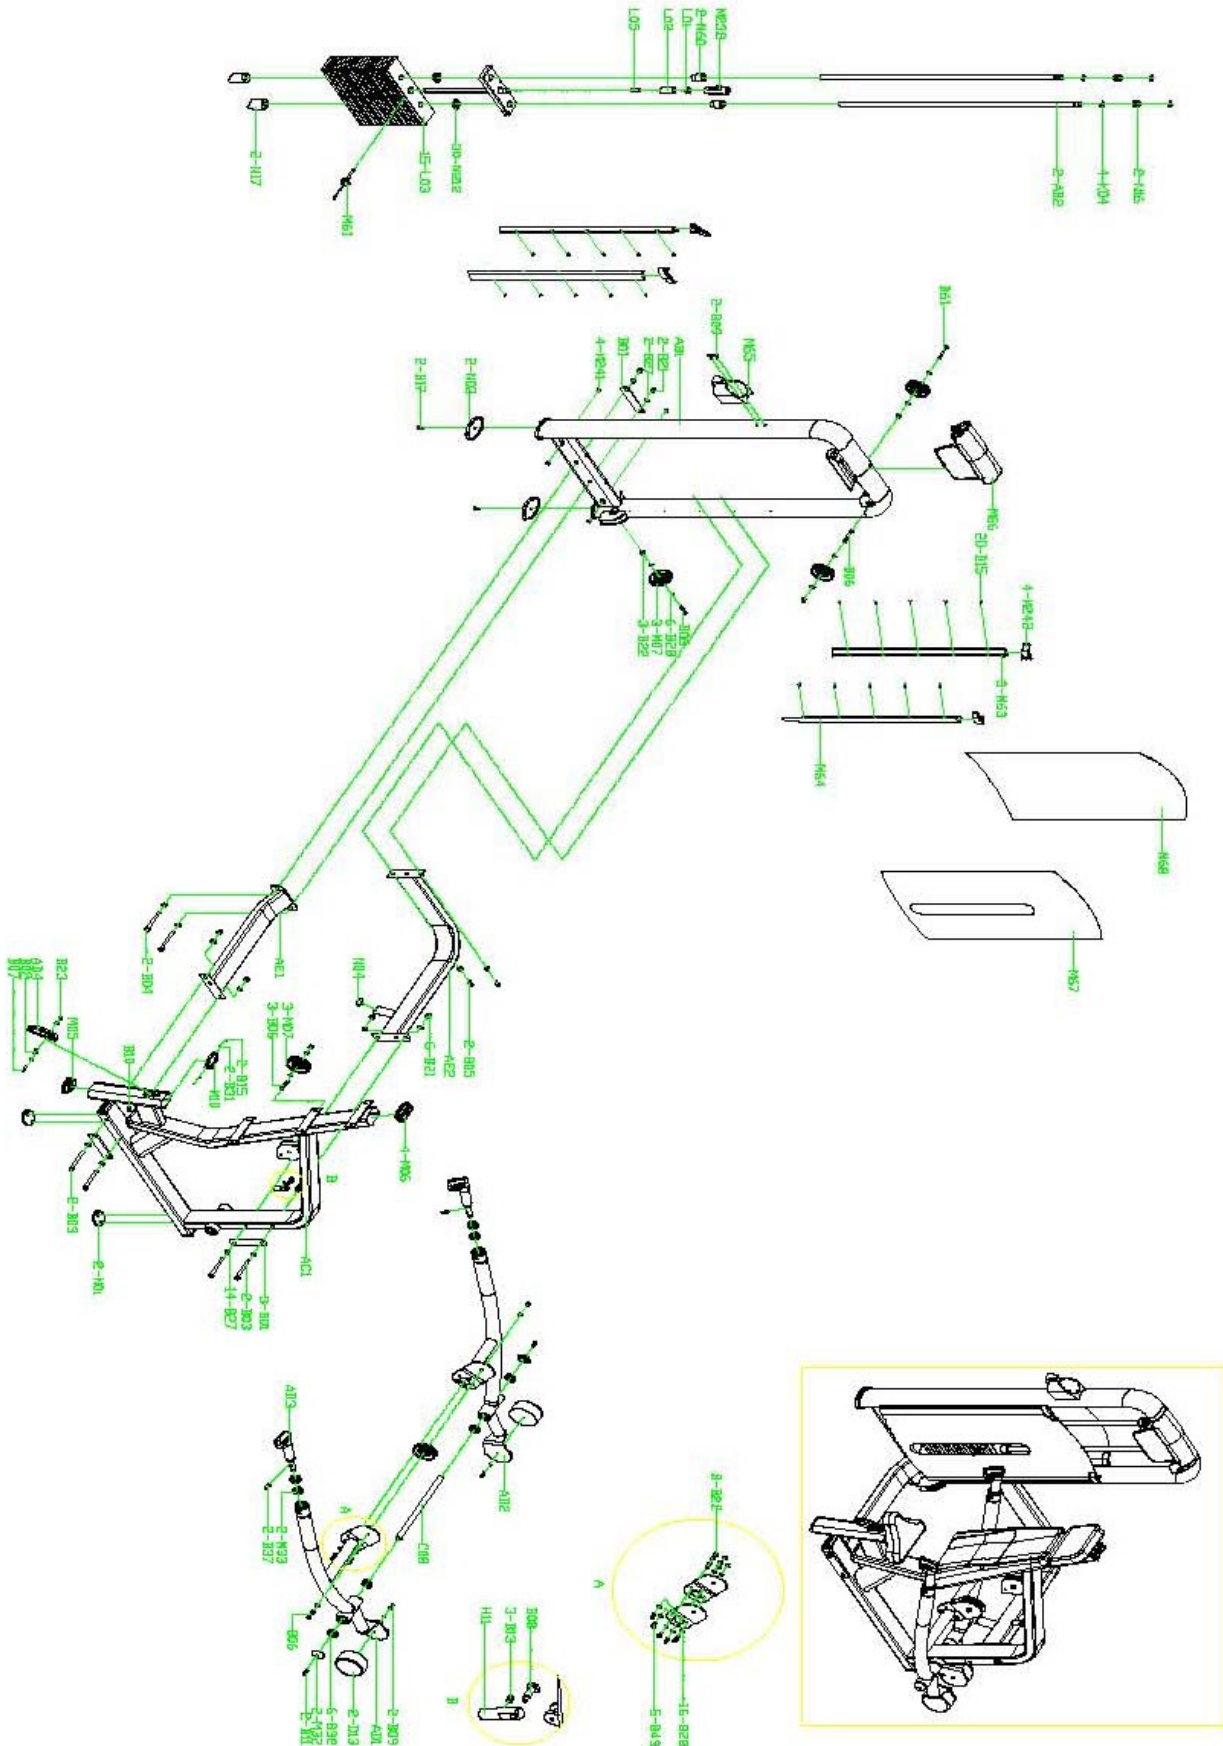

Если у Вас возникли какие-либо вопросы по эксплуатации данного тренажера, свяжитесь со службой технической поддержки или уполномоченным дилером, у которого Вы приобрели тренажер.

Тип	грузоблочный станок
Рама	станина 60*120*2.5 мм./50*100*2.5 мм., двухслойная покраска
Рычаги	зависимые
Тросы	стальной витой $\varnothing 3.5$ мм. с PVC оболочкой, общий диаметр 5.5 мм.
Рукоятки	сверхнадежные с вечным TVP покрытием (термопластичный вулканизат)
Нагрузка	весовые плиты
Сидение	контурное эргономичное с наполнителем из PU поролона и обивкой из искусственной кожи
Регулировка положения сидения	по вертикали
Электроника	нет
Вес стека	80 кг.
Гарантия	3 года
Производитель	Neotren GmbH, Германия
Страна изготовления	КНР

# СХЕМА ТРЕНАЖЕРА В РАЗОБРАННОМ ВИДЕ: