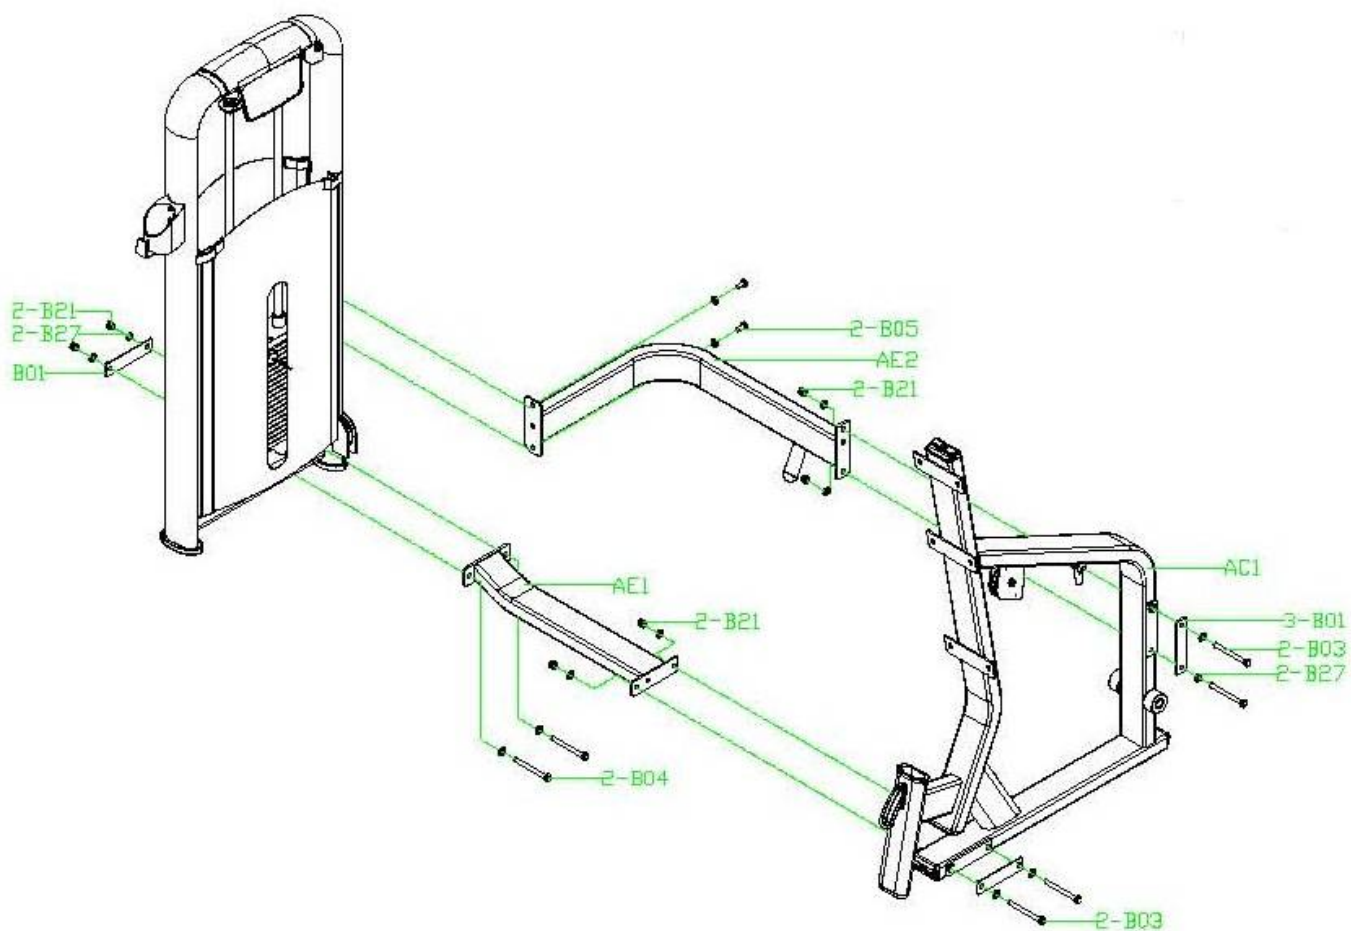

Необходимые инструменты:

- М6 Шестигранный гаечный ключ
- М5 Шестигранный гаечный ключ
- Крестовая отвертка
- Два ключа 13-16
- Два ключа 17-19
- Ключ 22-24

ШАГ 1